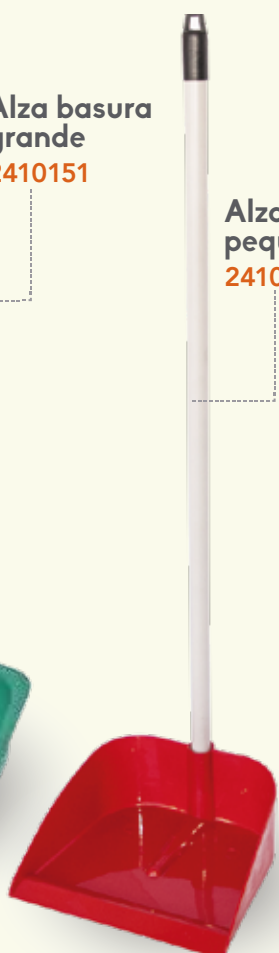

Alza basura
grande
2410151

Alza basura
pequeño
2410101