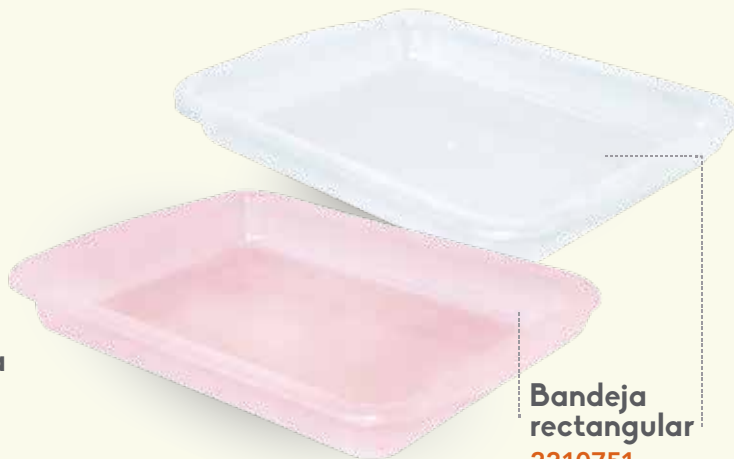

CÓDIGO	PRODUCTO	CAPACIDAD	ALTO	DIAMETRO	COLORES
121182	Balde con tapa	15 lt	30.5 cm	22.5 cm	Ⓣ ● ● ● ● ● ● ● ●
121184	Balde con tapa y grifo	15 lt	30.5 cm	22.5 cm	Ⓣ ● ● ● ● ● ● ● ●
121152	Balde con tapa	18 lt	32.5 cm	24 cm	Ⓣ ● ● ● ● ● ● ● ●
121154	Balde con tapa y grifo	18 lt	32.5 cm	24 cm	Ⓣ ● ● ● ● ● ● ● ●
2410201	Bacín	2 lt	10.5 cm	17 cm	Ⓔ ● ● ● ●
141031	Bañador plano	3 lt	8 cm	30 cm	Ⓔ ● ● ● ● ● ● ● ●
141091	Bañador	9 lt	12 cm	39 cm	Ⓔ ● ● ● ● ● ● ● ●
141032	Bañador hondo	3 lt	10.5 cm	26 cm	Ⓔ ● ● ● ● ● ● ● ●
141071	Bañador	7 lt	33 cm	14 cm	Ⓔ ● ● ● ● ● ● ● ●
141201	Bañador	20 lt	19 cm	45 cm	Ⓔ ● ● ● ● ● ● ● ●

Ⓣ Colores disponibles para la tapa Ⓔ Colores disponibles para el envase

Alcuza de vidrio
2290951

Alcuza pequeña
de plástico
2210901

Bandeja
rectangular
2210751

Bandeja rectangular
44x30
2210761

Taper rectangular 3 lt
2210102