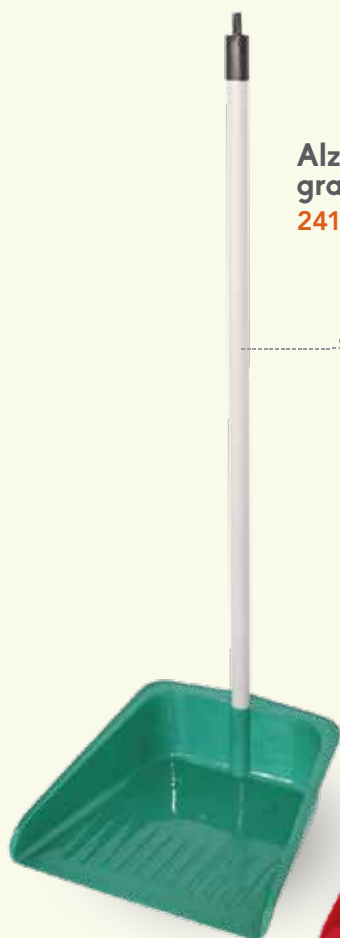

Alza basura
grande
2410151